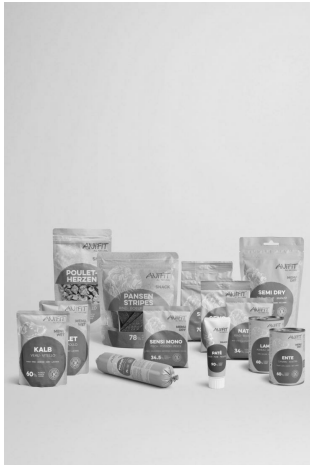

Dog Sets

PROBIERSET HUND M-L

Art. Nr.	Bezeichnung/Menge	Preis CHF
1055	Probierset Hund M-L	CHF 70.60

Teste jetzt das natürliche Hundefutter von ANiFiT in den praktischen Probiersets mit Nassfutter, Trockenfutter und Hundeleckerlis. Das Hundefutter-Probierpaket in der Grösse M-L eignet sich für mittlere und grosse Hunde.

Das Bild oben dient als Beispiel, der genaue Inhalt ist nachfolgend aufgelistet:

- 1 x Dose Lamm 400g
- 1 x Dose Ente 400g
- 1 x Pouch Kalb 300g
- 1 x Pouch Poulet 300g
- 1 x Wurst Poulet 400g
- 1 x Sensitive 60g
- 1 x Nature 80g
- 1 x Olymp 80g
- 1 x Semi Dry Poulet 200g
- 1 x Semi Dry Rind 200g
- 1 x Sensi Mono 80g
- 1 x Pansen Stripes 200g
- 1 x Paté
- 1 x Pouletherzen 35g
- 1 x Grosse Baumwolltasche
- 1 x Flyer Probierset